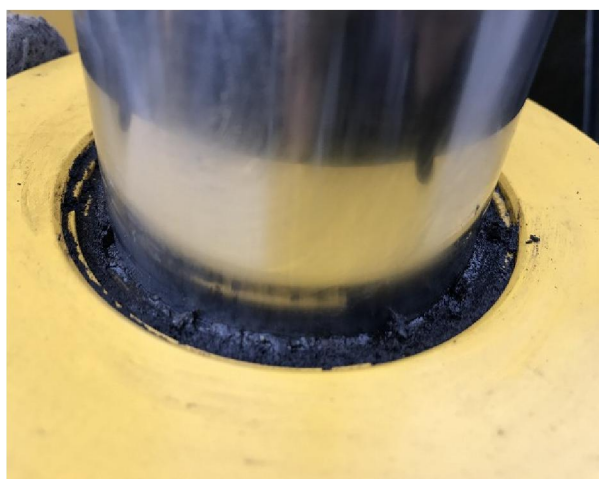

## 機械状態のご説明

TEL:0120-083-667

PC78US-6NO

CABドア閉まり悪し

ドア下部傷、凹み有

右サイドカバー付近凹み (小)

ブームシリンダーダストシール劣化

GP25T\_119 付き