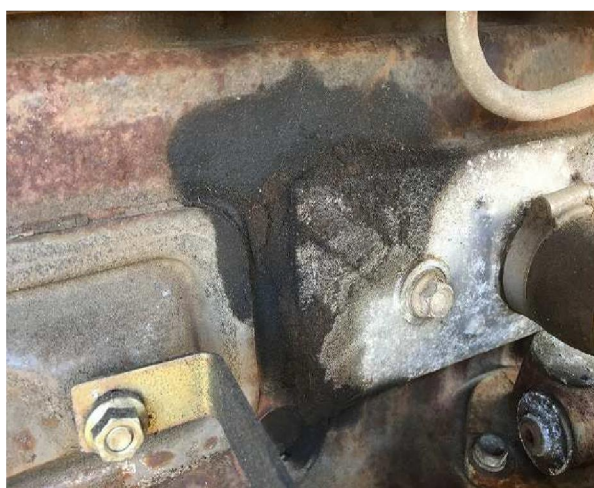

SR900 定置式木材破碎機 (コマツゼノア)

機械状態のご説明

SR900 専用吊具付属

クーラント劣化による変色

エンジンブロック部 (ターボ戻り口付近) 滲み

ファンベルト&Vベルト、緩み気味

ハンマーナイフ残り 50%

破碎刃ほぼ新品

SR900 定置式木材破碎機 (コマツゼノア)

機械状態のご説明

TEL:0120-083-667

投入口ゴム 破れ、破損

破碎室カバ一固着気味