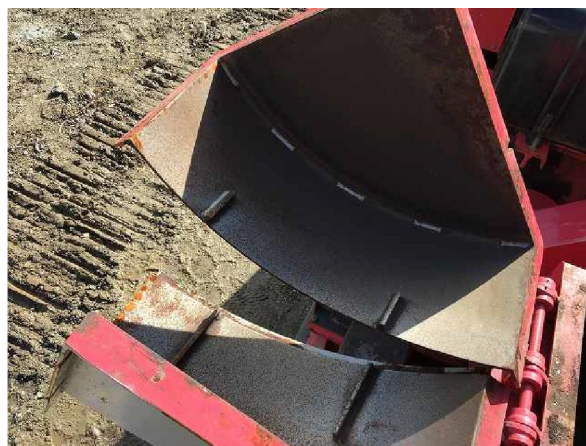

SR900 定置式木材破碎機 (コマツゼノア)

機械状態のご説明

SR900 専用吊具付属

クーラント劣化による変色

エンジンブロック部 (ターボ戻り口付近) 滲み

ファンベルト&Vベルト、緩み気味

ハンマーナイフ残り 50%

破碎刃ほぼ新品

SR900 定置式木材破碎機 (コマツゼノア)

機械状態のご説明

TEL:0120-083-667

投入口ゴム 破れ、破損

破碎室カバ一固着気味