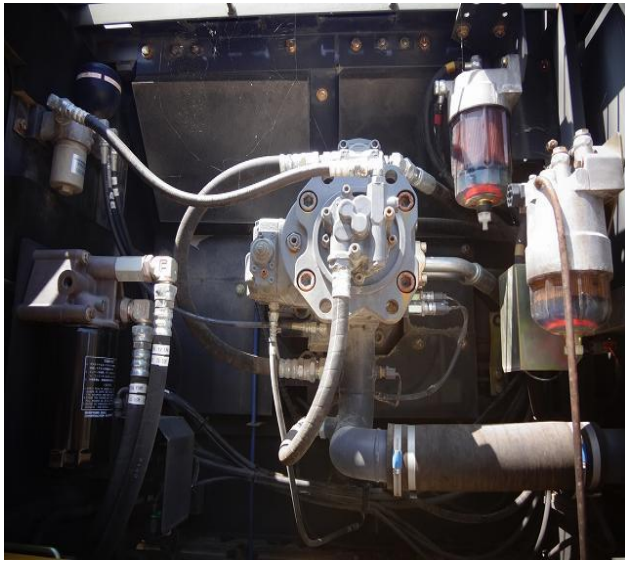

エアエレメント状況写真①

何でもお気軽にご相談ください！

中京重機株式会社 TEL:0120-083-667
<http://www.chukyo-juki.co.jp>

エアーエレメント状況写真②

バックモニター状況写真（リモコン付）

エアコン内気フィルター状況写真①

エアコン内気フィルター状況写真②

エアコンドレン状況写真①

エアコンドレン状況写真②

SH330LC-3B : S/N:6277

機械状態のご説明

TEL:0120-083-667

油圧ポンプ廻り状況写真

エンジンモデルステッカー写真

操作パイロットバルブ左側状況写真①

操作パイロットバルブ右側状況写真②