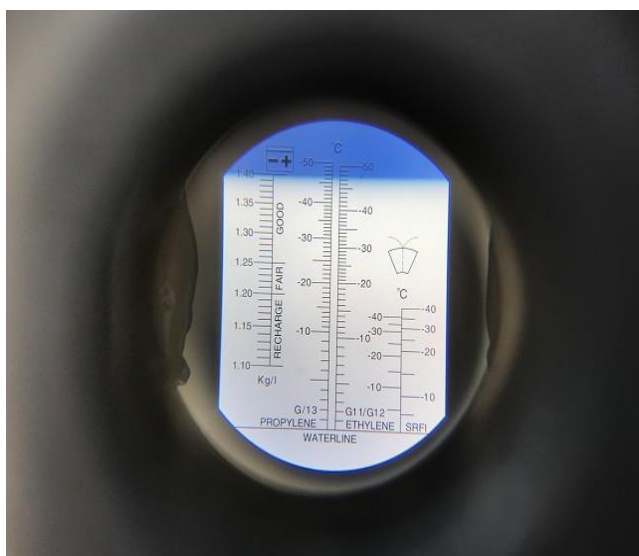

SH330LC-3B : S/N : 6 2 7 7

機械状態のご説明

TEL:0120-083-667

プレート写真

HR稼働状況写真

バッテリー電圧測定写真 (E/G始動前)

バッテリー電圧測定写真 (E/G始動後)

クーラント濃度測定写真 (-45°C)

エアエレメント状況写真①

何でもお気軽にご相談ください！

中京重機株式会社 TEL:0120-083-667
<http://www.chukyo-juki.co.jp>

エアーエレメント状況写真②

バックモニター状況写真（リモコン付）

エアコン内気フィルター状況写真①

エアコン内気フィルター状況写真②

エアコンドレン状況写真①