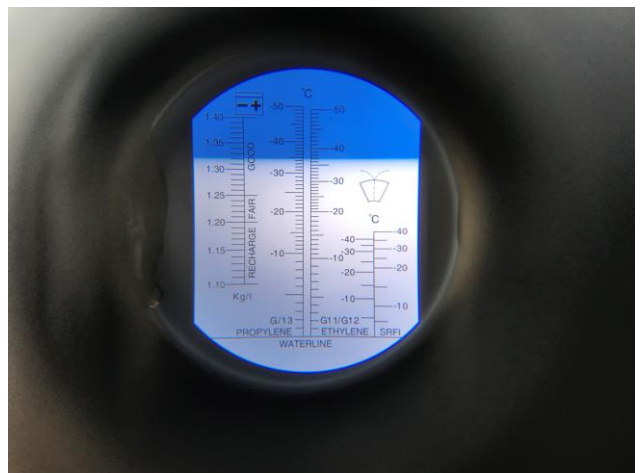

SV04B 高所作業車 (アイチコーポレーション)

機械状態のご説明

SV04B

プレート写真

HR稼働状況

バッテリー充電器コンセント形状

バッテリー取付状態写真

比重計使用にて点検