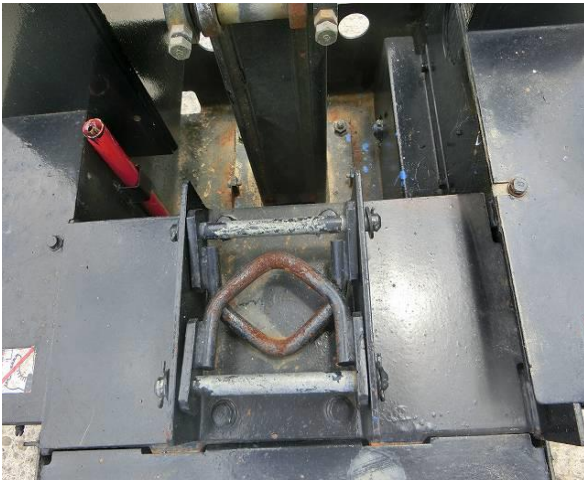

SV04B 高所作業車 (アイチコーポレーション)

機械状態のご説明

TEL:0120-083-667

吊り金具状況