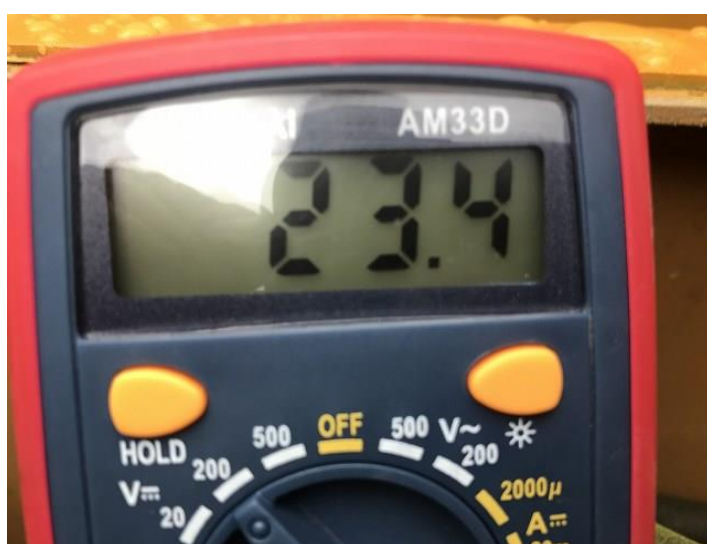

MST650VDL : S/N:3991 機械状態のご説明

プレート写真

HR稼働状況写真

機械全体写真

ウィンチ部分銘板

バッテリー液比重状況写真

バッテリー電圧測定状況写真

少数特例ステッカー写真

燃料計作動状況写真

ファンベルト状況写真

HIAB銘板写真

HIAB起状シリンダーロッド打痕
状況写真

HIAB起状シリンダーロッド打痕
状況写真 (拡大)

ポンプ全体写真

荷台状況写真

E/G全体写真