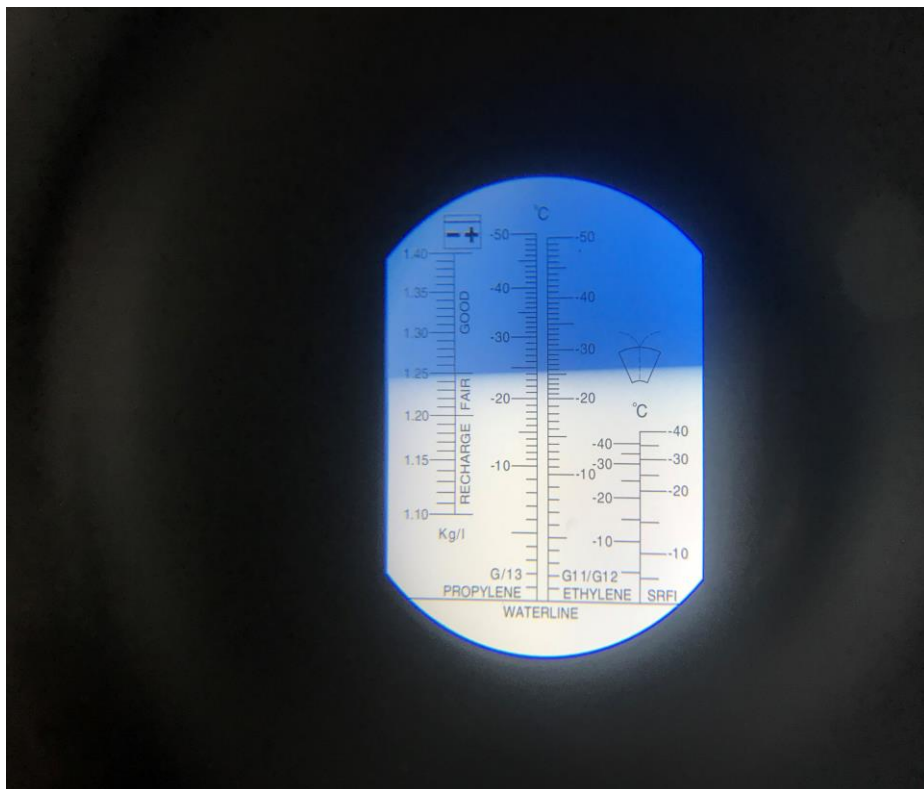

MST650VDL : S/N:3991 機械状態のご説明

プレート写真

HR稼働状況写真

機械全体写真

ウィンチ部分銘板

バッテリー液比重状況写真

バッテリー電圧測定状況写真

少数特例ステッカー写真

燃料計作動状況写真

ファンベルト状況写真

HIAB銘板写真

HIAB起状シリンダーロッド打痕
状況写真

HIAB起状シリンダーロッド打痕
状況写真 (拡大)

ポンプ全体写真

荷台状況写真

E/G全体写真

E/G銘板写真

E/Gオイル状況写真

冷却水状況写真

LLC濃度測定写真 (-25°C)