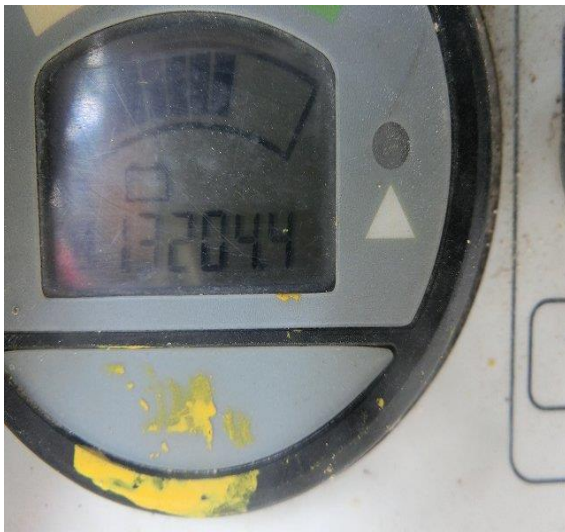

SV04B 高所作業車 (アイチコーポレーション)

機械状態のご説明

SV04B

プレート写真

HR稼働状況

バッテリー充電器コンセント形状

バッテリー取付状態写真

プラットフォーム写真

SV04B 高所作業車 (アイチコーポレーション) 機械状態のご説明

下部操作パネル

下部操作による機械作動確認

上部操作パネル

タイヤ状況写真