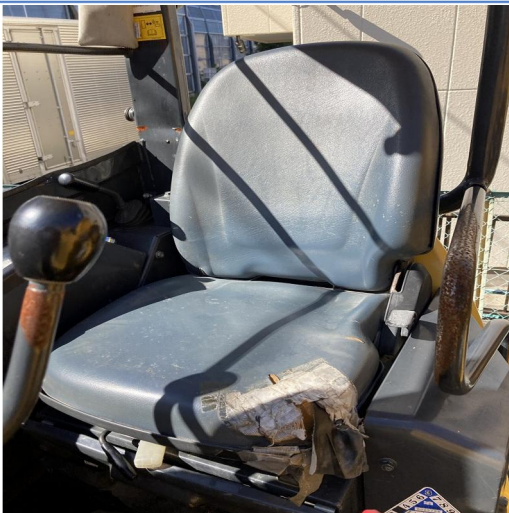

外観 ①

外観 ②

CNPフレーム変形 ①

CNPフレーム変形 ②

CNPフレーム変形 ③

CNP右横アクリル板欠品

CNP天窓アクリル板破損 ①

CNP天窓アクリル板破損 ②

機体前方凹み ①

機体前方凹み ②

座席シート破れ

ブームシリンダーガード凹み

ブーム作業灯不灯

各部補修塗装 ①

各部補修塗装 ②