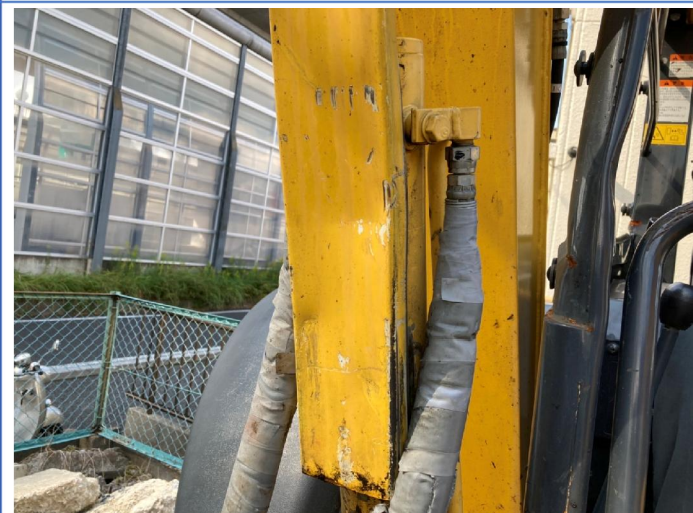

外観 ①

外観 ②

CNPフレーム変形 ①

CNPフレーム変形 ②

CNPフレーム変形 ③

CNP右横アクリル板欠品

CNP天窓アクリル板破損 ①

CNP天窓アクリル板破損 ②

機体前方凹み ①

機体前方凹み ②

座席シート破れ

ブームシリンダーガード凹み

ブーム作業灯不灯

各部補修塗装 ①

各部補修塗装 ②