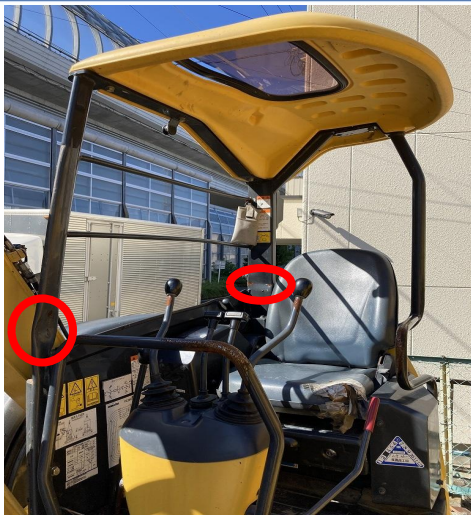

外観 ①

外観 ②

CNPフレーム変形 ①

CNPフレーム変形 ②

CNPフレーム変形 ③

CNP右横アクリル板欠品

CNP天窓アクリル板破損 ①

CNP天窓アクリル板破損 ②

機体前方凹み ①

機体前方凹み ②

座席シート破れ

ブームシリンダーガード凹み

ブーム作業灯不灯

各部補修塗装 ①

各部補修塗装 ②