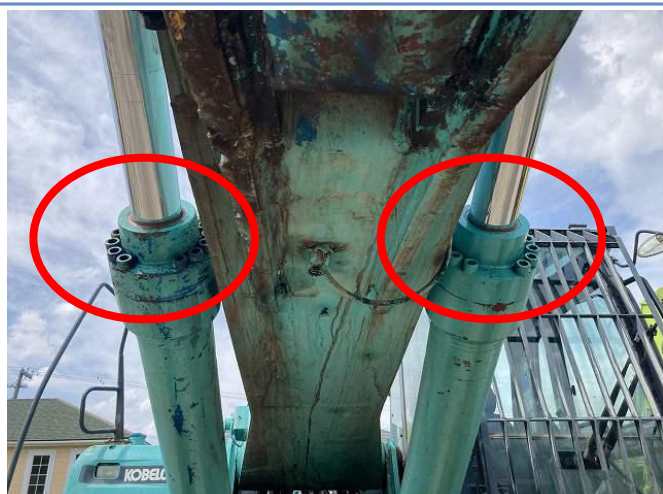

【型式】SK320LC-6E_YC09-03160

不具合箇所のご説明

作成日：2022/12/28

CHUKYO
 TEL:0120-083-667

外観①

外観②

エンジンカバーロック片側欠品

左右ブームシリンダーオイル漏れ