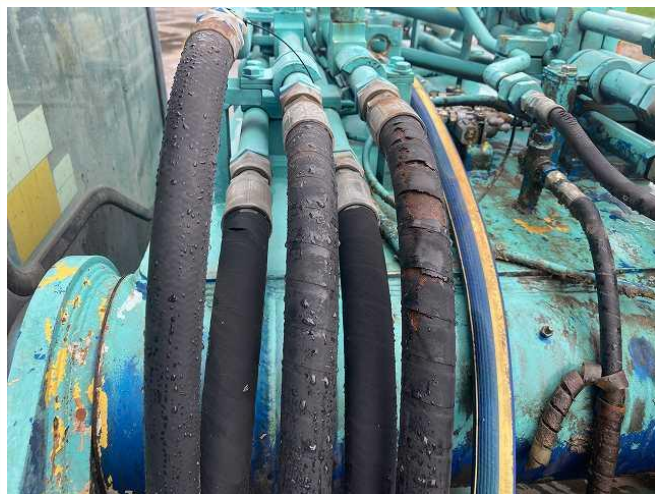

油圧ホース劣化②

何でもお気軽にご相談ください！

中京重機株式会社 TEL:0120-083-667

※機械状態の把握には万全を期しておりますが、主観的な評価情報、時間経過により変化する情報等も含まれますので、その内容を保証するものではありません。