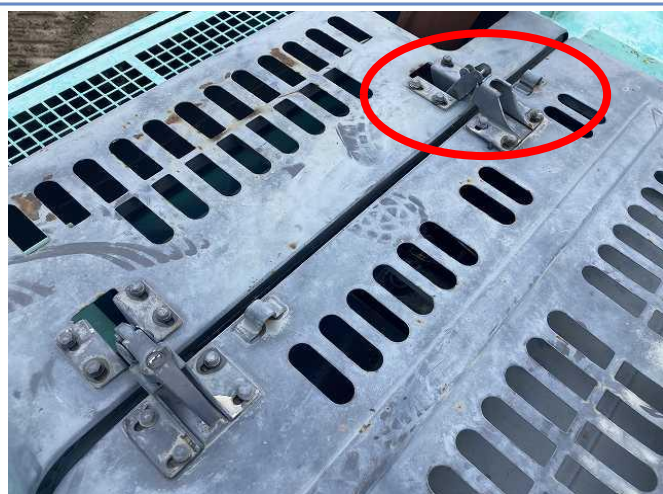

【型式】SK320LC-6E_YC09-03160

不具合箇所のご説明

作成日：2022/12/28

CHUKYO
 TEL:0120-083-667

外観①

外観②

エンジンカバーロック片側欠品

左右ブームシリンダーオイル漏れ