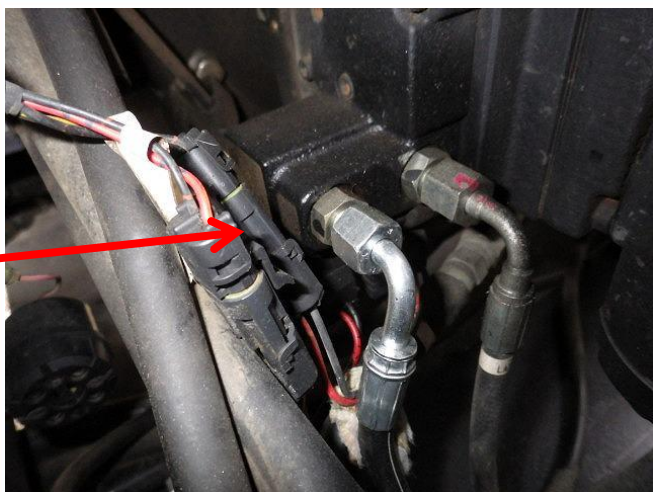

エンジンフードキャッチ取り付け

エンジンフードワイヤー交換

サイドミラー交換

排出シューター(オーバー)交換

フロントバンパー(右側)板金修正

点検口ストッパーブラケット取り付け

走行ブレーキラインホース交換

本体外観①