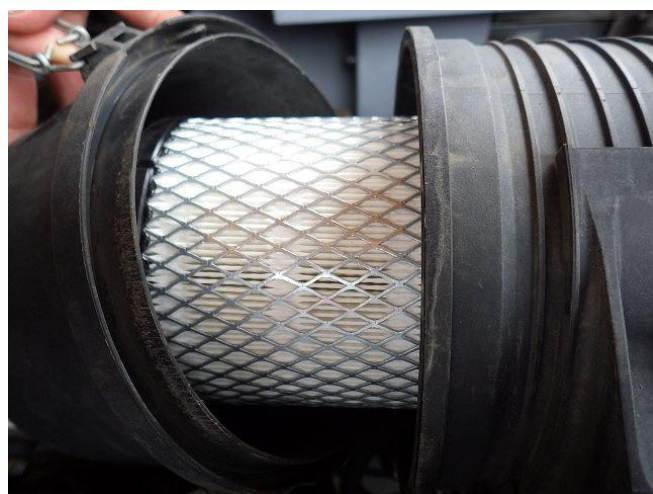

エンジンオイルエレメント交換

エアエレメント交換