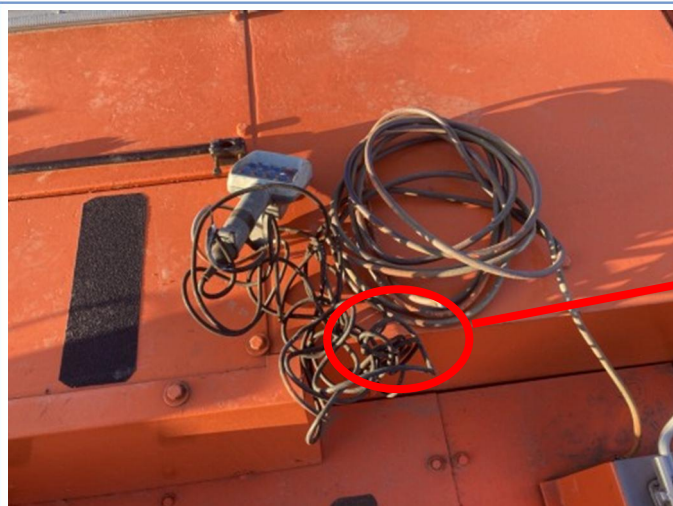

両側シューリンク張替

クレーンリモコンコード断線①

クレーンリモコンコード断線②

投入ホッパー下非常停止ボタン欠損①

投入フィーダー下非常停止ボタン欠損②

投入ホッパー波うち、変形①

投入ホッパー波うち、変形②