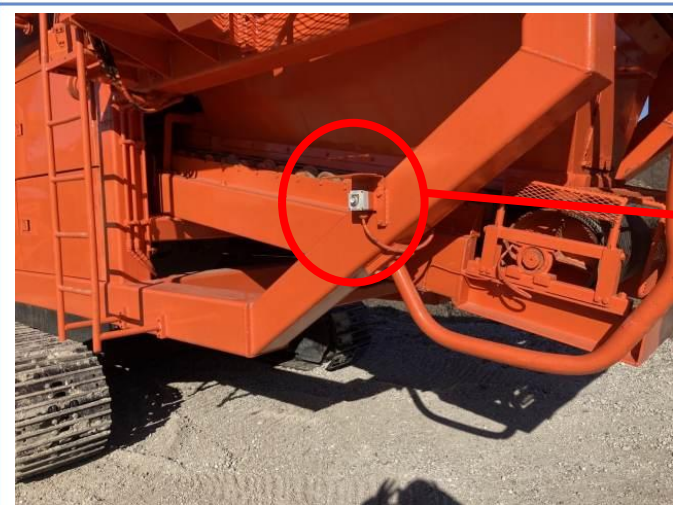

両側シューリンク張替

クレーンリモコンコード断線①

クレーンリモコンコード断線②

投入ホッパー下非常停止ボタン欠損①

投入フィーダー下非常停止ボタン欠損②

投入ホッパー波うち、変形①

投入ホッパー波うち、変形②