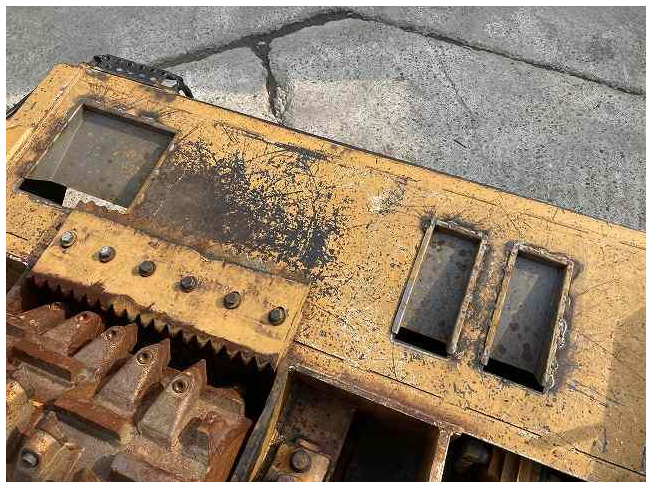

本体外観①

本体外観②

エンジン回転計不動

ヘッドライト不灯

ラジエタサポート下部さび

オイルクーラーコア潰れ

【型式】 MC-2000 #2251

不具合箇所のご説明

作成日：2023/09/14

CHUKYO
 TEL:0120-083-667

チップ排出口改造あり①

チップ排出口改造あり②

ホッパ及び破碎室溶接補強あり

何でもお気軽にご相談ください！

中京重機株式会社 TEL:0120-083-667

※機械状態の把握には万全を期しておりますが、主観的な評価情報、時間経過により変化する情報等も含まれますので、その内容を保証するものではありません。