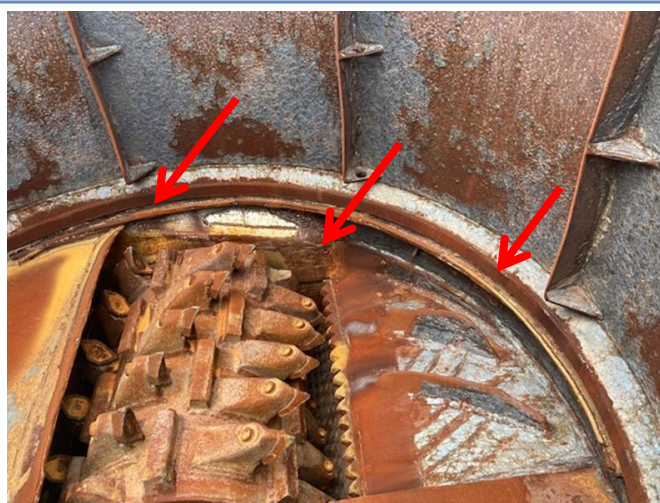

本体外観①

本体外観②

エンジン回転計不動

ヘッドライト不灯

ラジエタサポート下部さび

オイルクーラーコア潰れ

【型式】 MC-2000 #2251

不具合箇所のご説明

作成日：2023/09/14

CHUKYO
 TEL:0120-083-667

チップ排出口改造あり①

チップ排出口改造あり②

ホッパ及び破碎室溶接補強あり

何でもお気軽にご相談ください！

中京重機株式会社 TEL:0120-083-667

※機械状態の把握には万全を期しておりますが、主観的な評価情報、時間経過により変化する情報等も含まれますので、その内容を保証するものではありません。