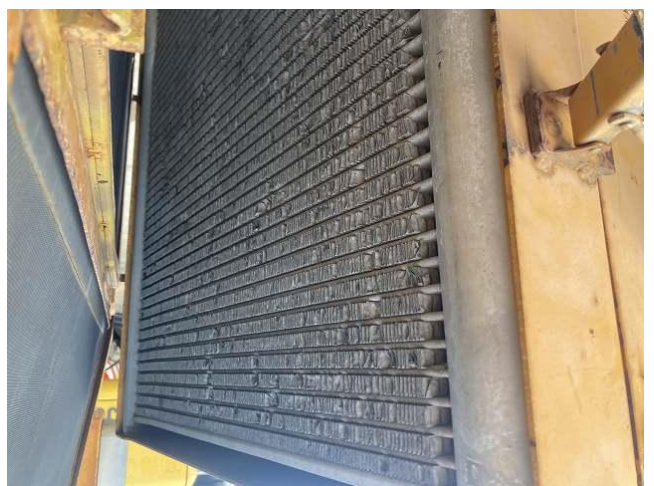

本体外観①

本体外観②

エンジン回転計不動

ヘッドライト不灯

ラジエタサポート下部さび

オイルクーラーコア潰れ

【型式】 MC-2000 #2251

不具合箇所のご説明

作成日：2023/09/14

CHUKYO
 TEL:0120-083-667

チップ排出口改造あり①

チップ排出口改造あり②

ホッパ及び破碎室溶接補強あり

何でもお気軽にご相談ください！

中京重機株式会社 TEL:0120-083-667

※機械状態の把握には万全を期しておりますが、主観的な評価情報、時間経過により変化する情報等も含まれますので、その内容を保証するものではありません。