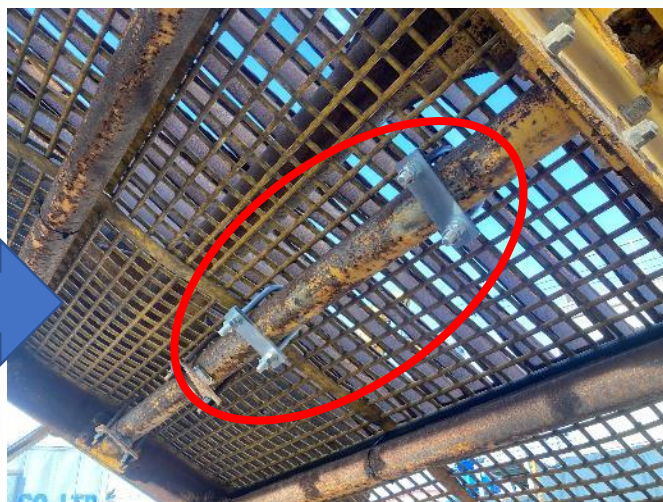

機体外観

スクリーンボックス スプリング取付

スクリーンボックス 固定Uボルト取付

スクリーンボックス チルト支点部フレーム板金

排出コンベア サイドスカート交換

ファンベルト交換

ホーン交換

エアエレメント交換