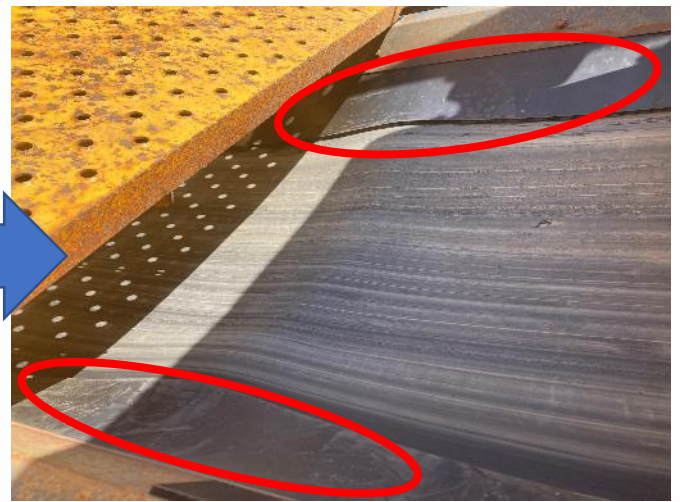

機体外観

スクリーンボックス スプリング取付

スクリーンボックス 固定Uボルト取付

スクリーンボックス チルト支点部フレーム板金

排出コンベア サイドスカート交換

ファンベルト交換

ホーン交換

エアエレメント交換