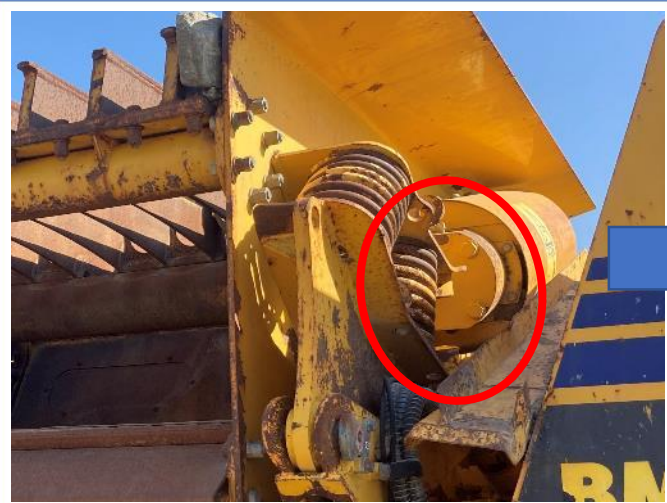

機体外観

スクリーンボックス スプリング取付

スクリーンボックス 固定Uボルト取付

スクリーンボックス チルト支点部フレーム板金

排出コンベア サイドスカート交換

ファンベルト交換

ホーン交換

エアエレメント交換