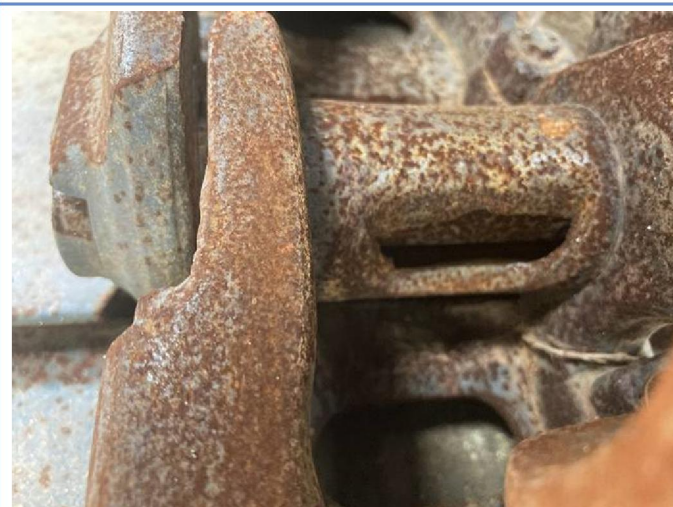

外観 ①

外観 ②

外装カバー変形 ①

外装カバー変形 ②

外装カバー変形 ③

外装カバー変形 ドアキャッチ破損 ④

サイドカメラ不良

バックカメラ不良

足回り ピンブッシュ破損

アタッチメント 外観

溶接補修跡 ①

溶接補修跡 ②

作業灯破損

作業灯欠品

ミラー欠品

アンダーカバー突き上げ