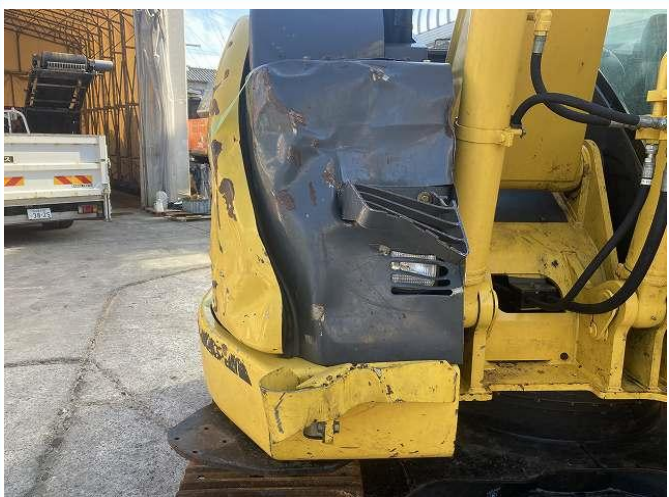

外観 ①

外観 ②

外装カバー変形 ①

外装カバー変形 ②

外装カバー変形 ③

外装カバー変形 ドアキャッチ破損 ④

サイドカメラ不良

バックカメラ不良

足回り ピンブッシュ破損

アタッチメント 外観

溶接補修跡 ①

溶接補修跡 ②

作業灯破損

作業灯欠品

ミラー欠品

アンダーカバー突き上げ

CABドアキャッチ不良