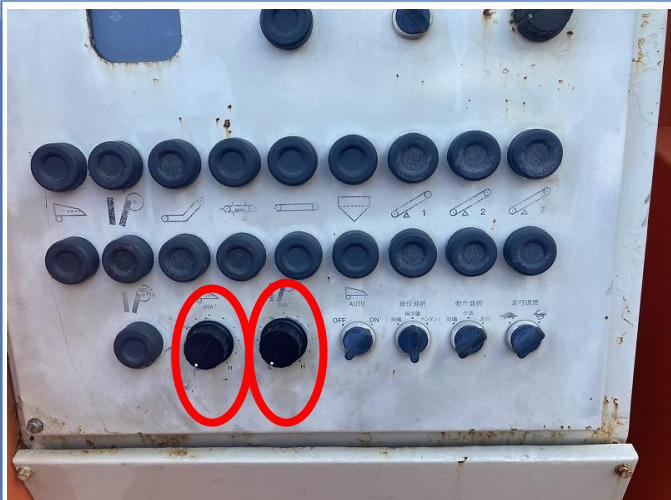

機械外観

動歯・固定歯交換(純正品)

クラッシャー駆動ベルト交換(全数)

エンジンカップリング交換

赤色回転灯交換(2個)

操作ダイヤル交換(2個)

非常停止スイッチ交換(2個)

- ・エンジンオイル・エレメント交換
- ・作動油・エレメント交換
- ・燃料エレメント交換
- ・エアエレメント交換

トラックリンクキック①(走行可能)

トラックリンクキック②(走行可能)