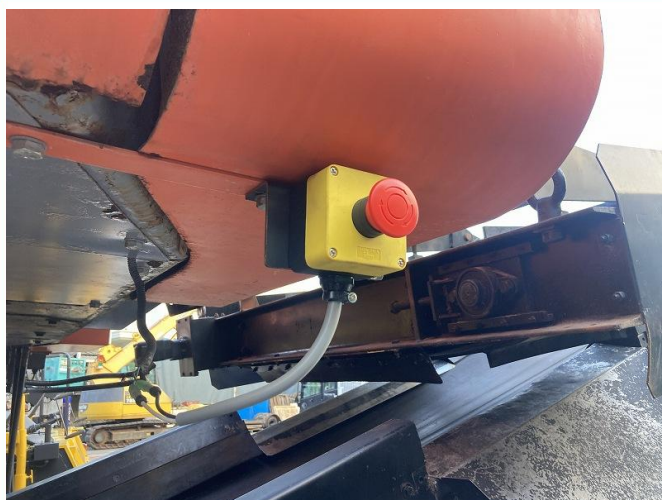

機械外観

動歯・固定歯交換(純正品)

クラッシャー駆動ベルト交換(全数)

エンジンカップリング交換

赤色回転灯交換(2個)

操作ダイヤル交換(2個)

非常停止スイッチ交換(2個)

- ・エンジンオイル・エレメント交換
- ・作動油・エレメント交換
- ・燃料エレメント交換
- ・エアエレメント交換

トラックリンクキック①(走行可能)

トラックリンクキック②(走行可能)