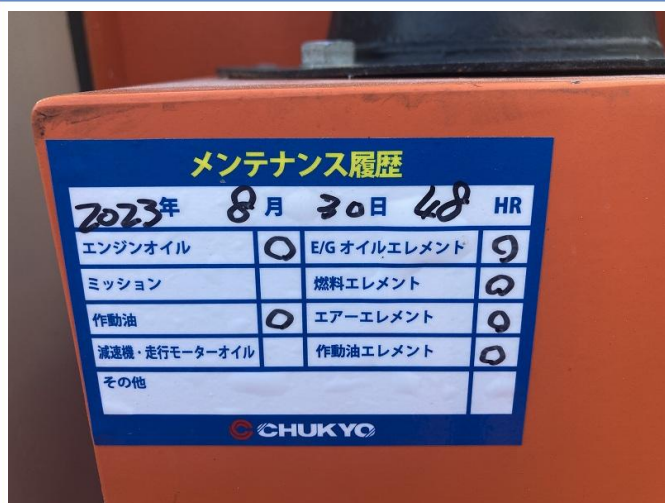

機械外観

動歯・固定歯交換(純正品)

クラッシャー駆動ベルト交換(全数)

エンジンカップリング交換

赤色回転灯交換(2個)

操作ダイヤル交換(2個)

非常停止スイッチ交換(2個)

- ・エンジンオイル・エレメント交換
- ・作動油・エレメント交換
- ・燃料エレメント交換
- ・エアエレメント交換

トラックリンクキック①(走行可能)

トラックリンクキック②(走行可能)