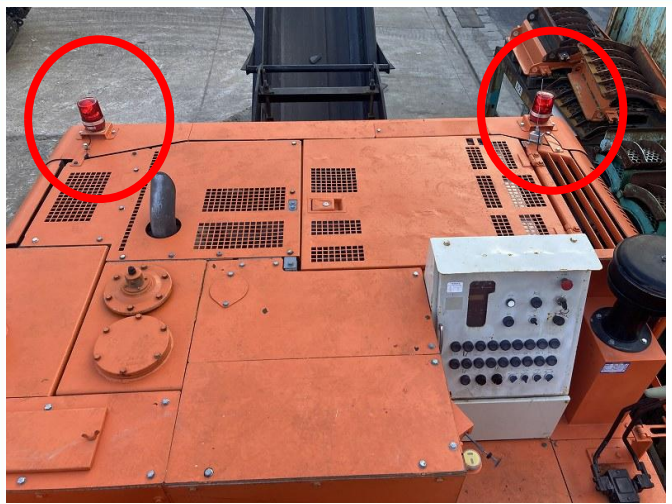

機械外観

動歯・固定歯交換(純正品)

クラッシャー駆動ベルト交換(全数)

エンジンカップリング交換

赤色回転灯交換(2個)

操作ダイヤル交換(2個)

非常停止スイッチ交換(2個)

- ・エンジンオイル・エレメント交換
- ・作動油・エレメント交換
- ・燃料エレメント交換
- ・エアエレメント交換