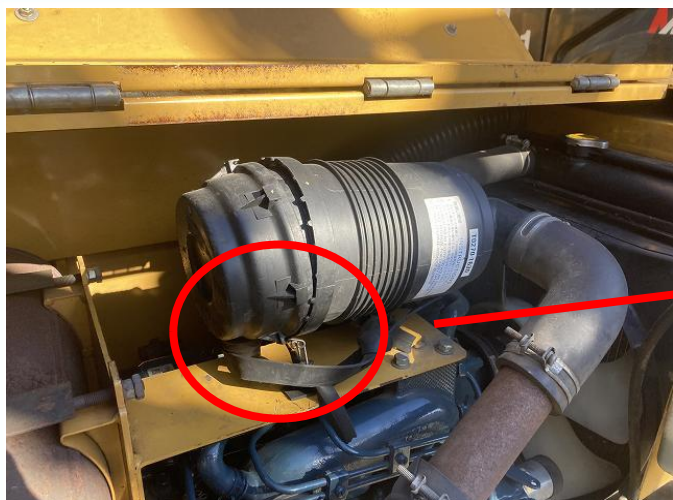

外観 ①

外観 ②

スイッチ交換

チップパーナイフ全数交換(2枚)

固定歯交換

エアクリーナケース固定錠破損①

エアクリーナケース固定錠破損②

破砕室上部カバー膨らみ