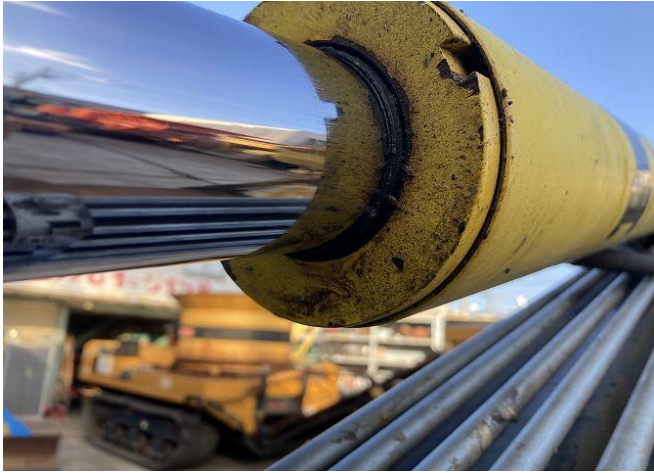

本体外観①

本体外観②

マフラーマウント破損

左右ウィンカー破損

右ライト欠損

座席シート破れ

グラップルアームシリンダ油しみ

グラップルブームシリンダシール破損

ベッセルフロア凹み

HSTポンプバルブ油もれ