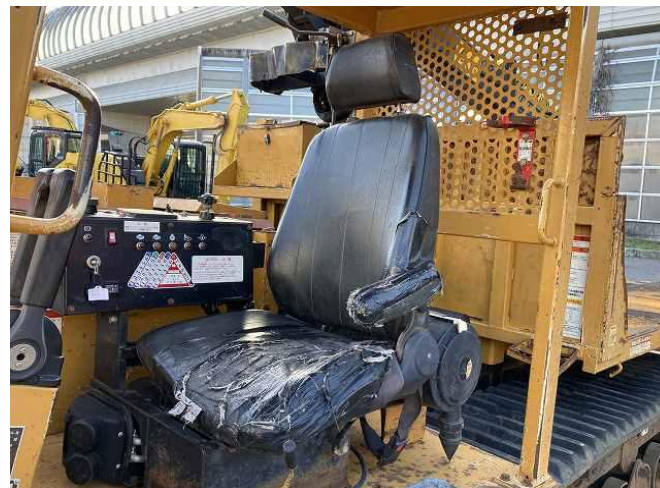

本体外観①

本体外観②

マフラーマウント破損

左右ウィンカー破損

右ライト欠損

座席シート破れ

グラップルアームシリンダ油しみ

グラップルブームシリンダシール破損

ベッセルフロア凹み

HSTポンプバルブ油もれ