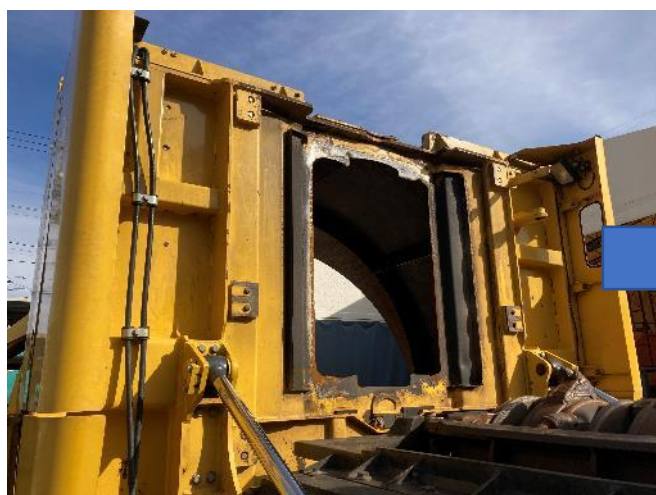

機体外観

エンジンVベルト交換

スロットルガバナモーター交換

バッテリー交換

マフラーパイプ排気漏れ修理及び断熱シートカバー交換

ライト不良箇所交換

ホーン交換

ホッパー破砕開口部補修

排出コンベアベルト片寄り調整

破砕室肉盛り補強及びスクリーン交換

サイドウォール肉盛り補強

ドラムシャフト肉盛り補強

オルタネーター取付ブラケット脱着補修

エンジンオイル及びエレメント交換

燃料エレメント交換

エアエレメント交換