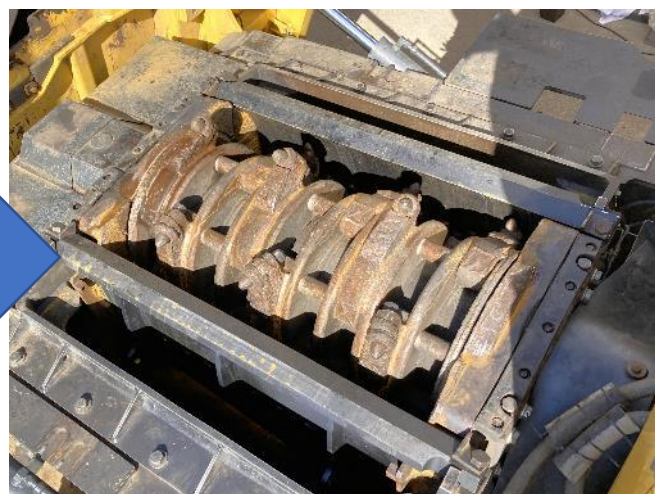

機体外観

エンジンVベルト交換

スロットルガバナモーター交換

バッテリー交換

マフラーパイプ排気漏れ修理及び断熱シートカバー交換

ライト不良箇所交換

ホーン交換

ホッパー破砕開口部補修

排出コンベアベルト片寄り調整

破砕室肉盛り補強及びスクリーン交換

サイドウォール肉盛り補強

ドラムシャフト肉盛り補強

オルタネーター取付ブラケット脱着補修

エンジンオイル及びエレメント交換

燃料エレメント交換

エアエレメント交換

作動油及びエレメント交換

外装後方カバー凹み

オイルレベルゲージつまみ折損

右シュープレート変形(1枚)

コンベアテール側外装カバー欠損