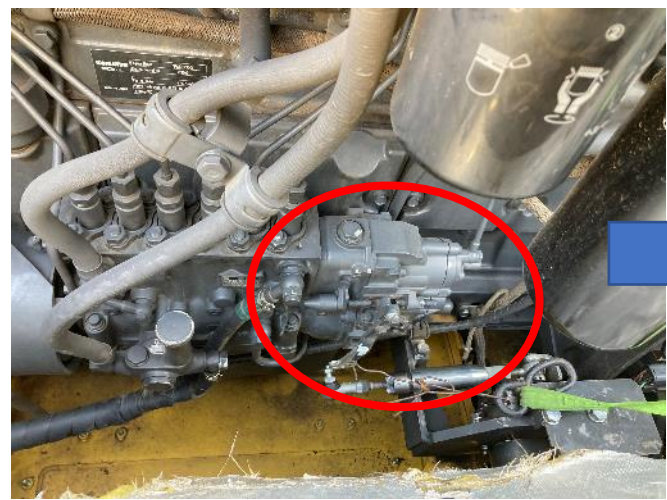

機体外観

エンジンVベルト交換

スロットルガバナモーター交換

バッテリー交換

マフラーパイプ排気漏れ修理及び断熱シートカバー交換

ライト不良箇所交換

ホーン交換

ホッパー破砕開口部補修

排出コンベアベルト片寄り調整

破砕室肉盛り補強及びスクリーン交換

サイドウォール肉盛り補強

ドラムシャフト肉盛り補強

オルタネーター取付ブラケット脱着補修

エンジンオイル及びエレメント交換

燃料エレメント交換

エアエレメント交換

作動油及びエレメント交換

外装後方カバー凹み

オイルレベルゲージつまみ折損

右シュープレート変形(1枚)

コンベアテール側外装カバー欠損