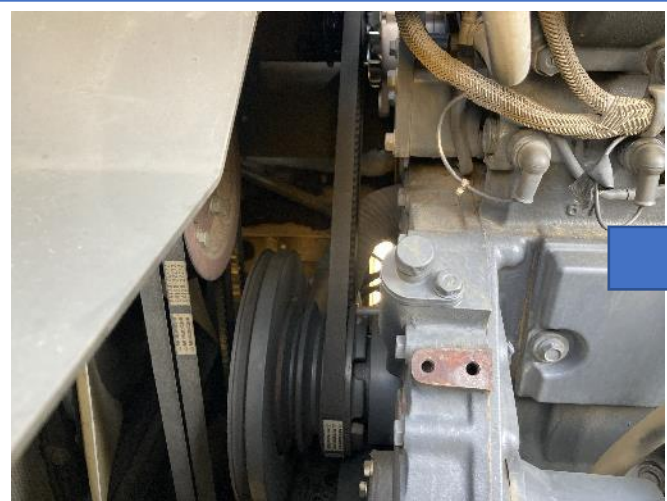

機体外観

エンジンVベルト交換

スロットルガバナモーター交換

バッテリー交換

マフラーパイプ排気漏れ修理及び断熱シートカバー交換

ライト不良箇所交換

ホーン交換

ホッパー破砕開口部補修

排出コンベアベルト片寄り調整

破砕室肉盛り補強及びスクリーン交換

サイドウォール肉盛り補強

ドラムシャフト肉盛り補強

オルタネーター取付ブラケット脱着補修

エンジンオイル及びエレメント交換

燃料エレメント交換

エアエレメント交換