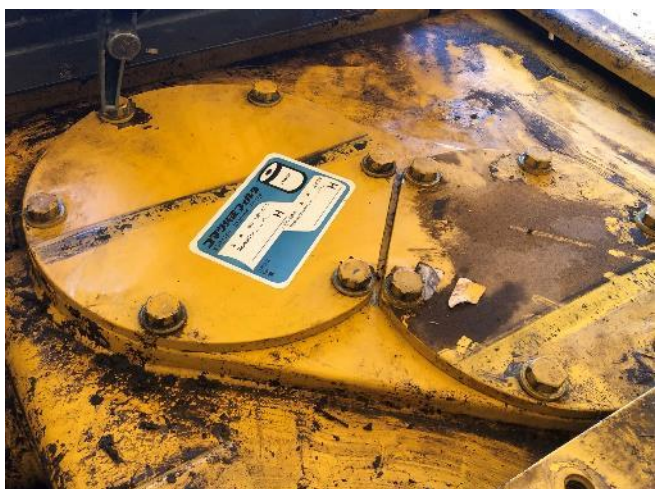

機体外観

エンジンVベルト交換

スロットルガバナモーター交換

バッテリー交換

マフラーパイプ排気漏れ修理及び断熱シートカバー交換

ライト不良箇所交換

ホーン交換

ホッパー破砕開口部補修

排出コンベアベルト片寄り調整

破砕室肉盛り補強及びスクリーン交換

サイドウォール肉盛り補強

ドラムシャフト肉盛り補強

オルタネーター取付ブラケット脱着補修

エンジンオイル及びエレメント交換

燃料エレメント交換

エアエレメント交換

作動油及びエレメント交換

外装後方カバー凹み

オイルレベルゲージつまみ折損

右シュープレート変形(1枚)

コンベアテール側外装カバー欠損