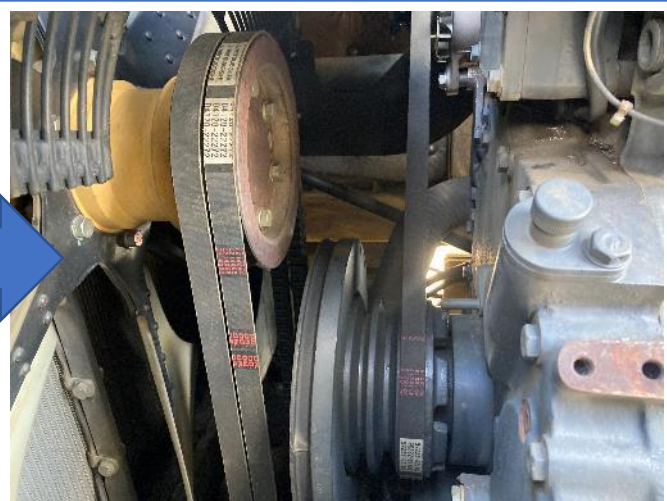

機体外観

エンジンVベルト交換

スロットルガバナモーター交換

バッテリー交換

マフラーパイプ排気漏れ修理及び断熱シートカバー交換

ライト不良箇所交換

ホーン交換

ホッパー破砕開口部補修

排出コンベアベルト片寄り調整

破砕室肉盛り補強及びスクリーン交換

サイドウォール肉盛り補強

ドラムシャフト肉盛り補強

オルタネーター取付ブラケット脱着補修

エンジンオイル及びエレメント交換

燃料エレメント交換

エアエレメント交換