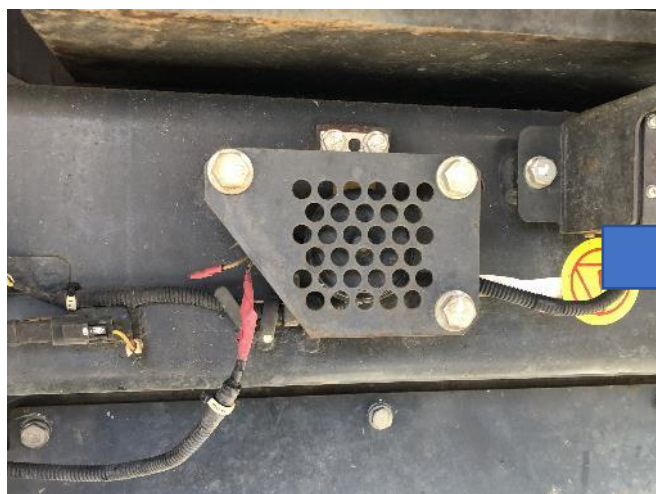

機体外観

エンジンVベルト交換

スロットルガバナモーター交換

バッテリー交換

マフラーパイプ排気漏れ修理及び断熱シートカバー交換

ライト不良箇所交換

ホーン交換

ホッパー破砕開口部補修

排出コンベアベルト片寄り調整

破砕室肉盛り補強及びスクリーン交換

サイドウォール肉盛り補強

ドラムシャフト肉盛り補強

オルタネーター取付ブラケット脱着補修

エンジンオイル及びエレメント交換

燃料エレメント交換

エアエレメント交換

作動油及びエレメント交換

外装後方カバー凹み

オイルレベルゲージつまみ折損

右シュープレート変形(1枚)

コンベアテール側外装カバー欠損