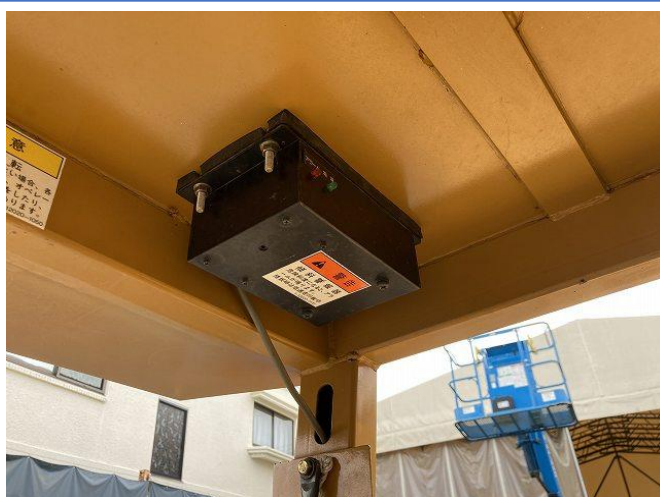

HSTポンプ油漏れのため脱着修理

バッテリー交換

コンビネーションスイッチ交換

ミラー取付

マフラージョイントパイプ交換

エンジンフードダンパー不良

座席シート破れあり

ベッセル後方あおり変形