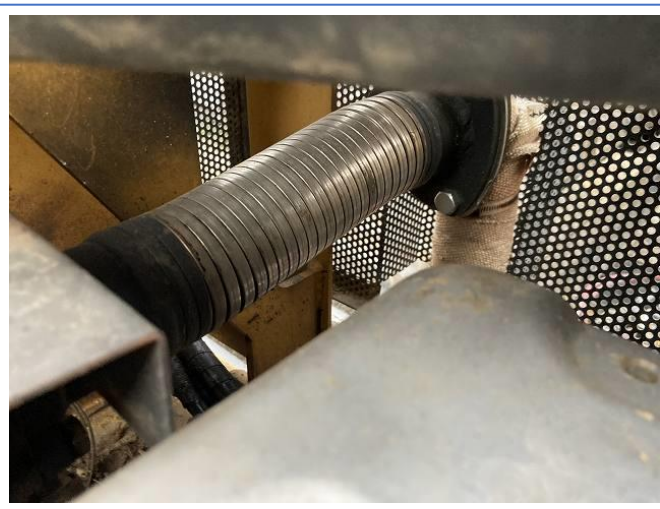

HSTポンプ油漏れのため脱着修理

バッテリー交換

コンビネーションスイッチ交換

ミラー取付

マフラージョイントパイプ交換

エンジンフードダンパー不良

座席シート破れあり

ベッセル後方あおり変形

傾斜センサー不良

ベッセル面凹み散見

ベッセルサイドあおり付近変形

ベッセル伸縮部一部めくれ

ベッセル前方煽り網破損